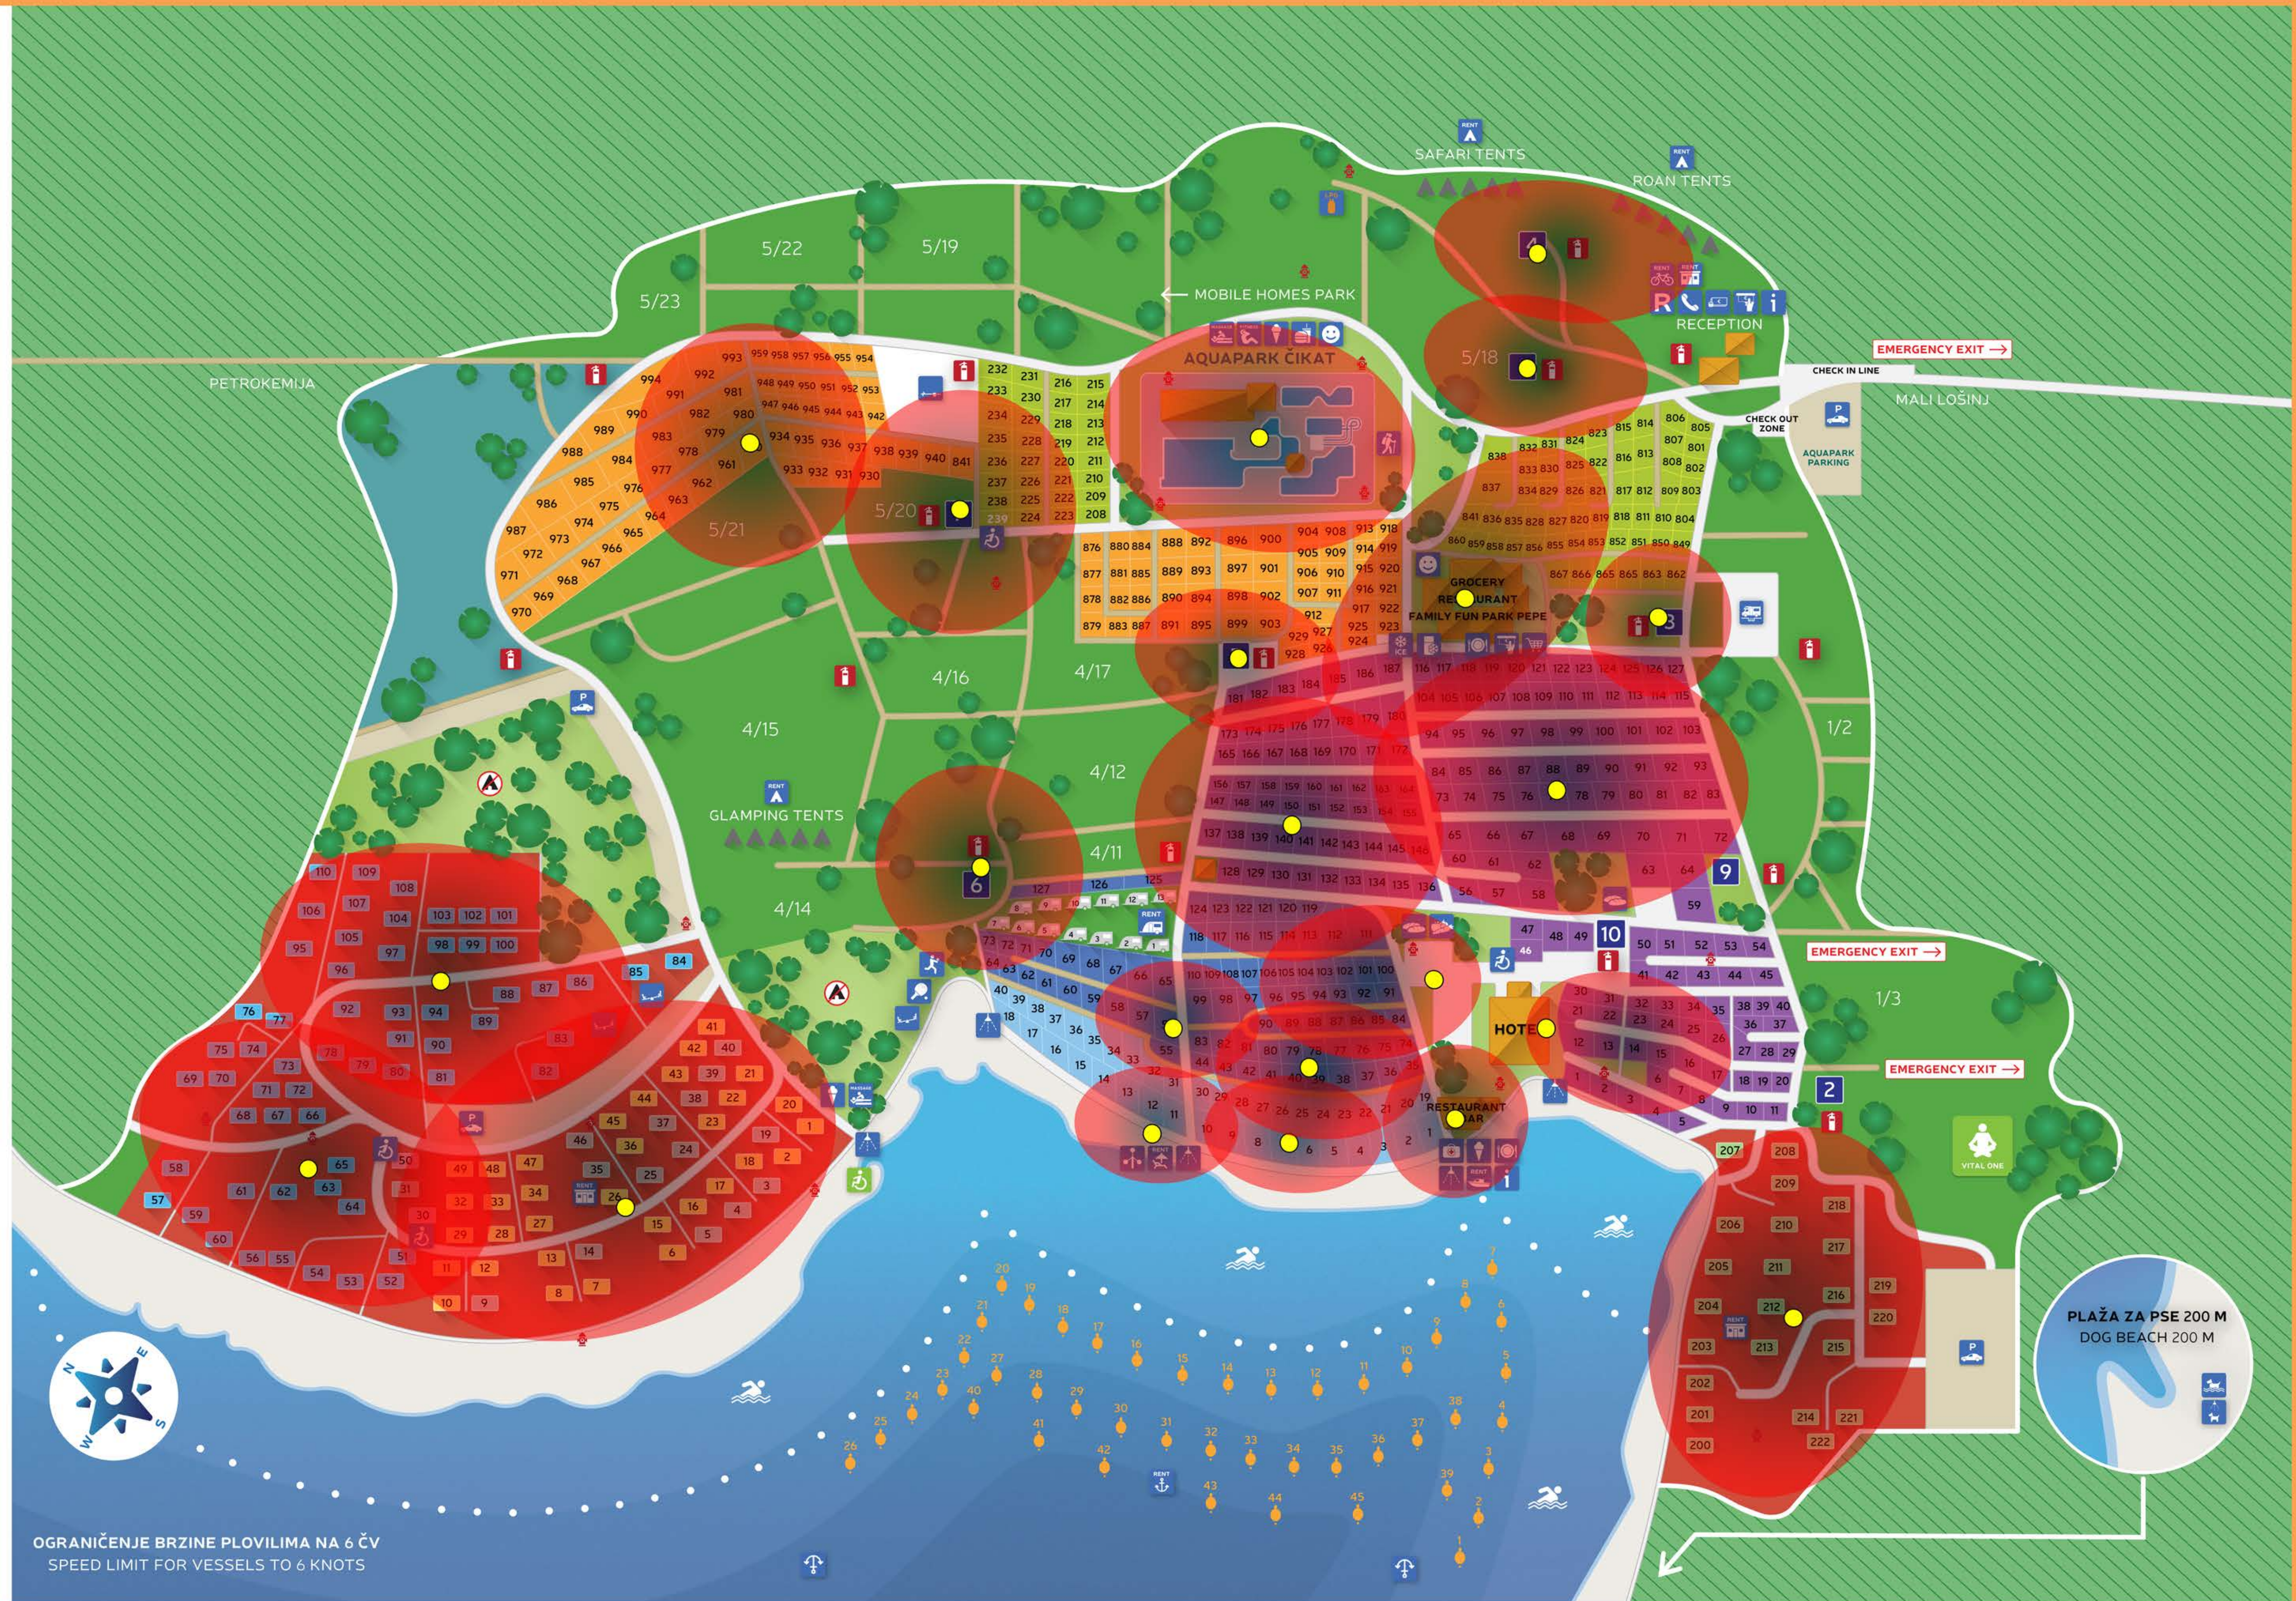

- SUPERIOR PARCELA**
SUPERIOR PITCH
- PREMIUM PARCELA**
PREMIUM PITCH
- PREMIUM MARE PARCELA**
PREMIUM SEASIDE PITCH
- COMFORT PARCELA**
COMFORT PITCH
- STANDARD PARCELA**
STANDARD PITCH
- NEPARCELIZIRANO MJESTO SA STRUJOM**
NON-PLOTTED PITCH WITH ELECTRICITY
- MOBILNA KUĆICA**
MOBILE HOME FREEDHOME
- MOBILNA KUĆICA**
MOBILE HOME TYPE "I"
- MOBILNA KUĆICA**
MOBILE HOME TYPE "A"
- MOBILNA KUĆICA**
MOBILE HOME TYPE "C"
- MOBILNA KUĆICA**
MOBILE HOME TYPE "D"
- KARAVAN ZA NAJAM**
CARAVAN FOR RENT

- SANITARIJA**
SANITARY UNIT
- SANITARIJA**
SANITARY UNIT
- SANITARIJA**
SANITARY UNIT
- SANITARIJA**
SANITARY UNIT
- SANITARIJA**
SANITARY UNIT
- SANITARIJA**
SANITARY UNIT
- SANITARIJA**
SANITARY UNIT
- SANITARIJA**
SANITARY UNIT
- SANITARIJA**
SANITARY UNIT
- SANITARIJA**
SANITARY UNIT

BESPLATAN WI-FI POKRIVENOST U VEĆINI KAMPA
FREE WI-FI COVERAGE IN MOST OF THE CAMPSITE

ČIKAT

CAMPING MALO LOŠINJ
ISLAND OF LOŠINJ, CROATIA

JADRANSKI KAMPING Čikat 6A | 51550 Malo Lošinj
Tel: +385 51 232 125 | Fax: +385 51 231 706
info@camp-čikat.com | www.camp-čikat.com